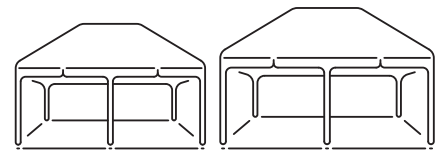

NAMIOTY STELAŻOWE

NAMIOTY Z 4 NOGAMI

3x3

3x4,5

4x4

4 szt. 15 kg

4x6

8 szt. 15 kg

PO 2 SZT. NA KAŻDĄ NOGĘ

NAMIOTY Z 6 NOGAMI

3x6

4x8

8 szt. 15 kg

PO 2 SZT. NA ŚRODKOWE NOGI

NA NOGI

STARTENT

10x10

12,6x12,6

8 szt. 200 kg

1 szt. 60 kg

10x13,7

12,6x21,7

10 szt. 200 kg

2 szt. 60 kg